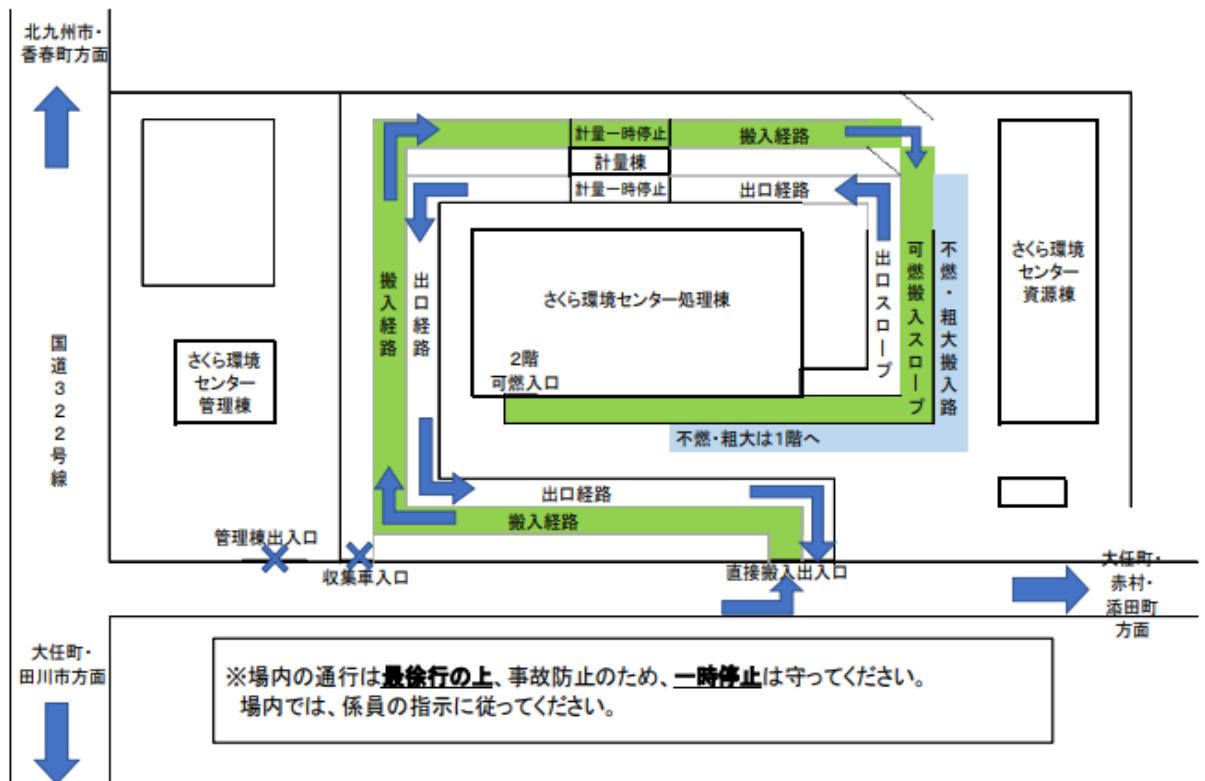

さくら環境センター 位置図・場内図

【さくら環境センター場内図】

・ 田川地区広域環境衛生施設組合 さくら環境センター
 住所：大任町大字今任原 3888 番地 1
 電話：23-1553