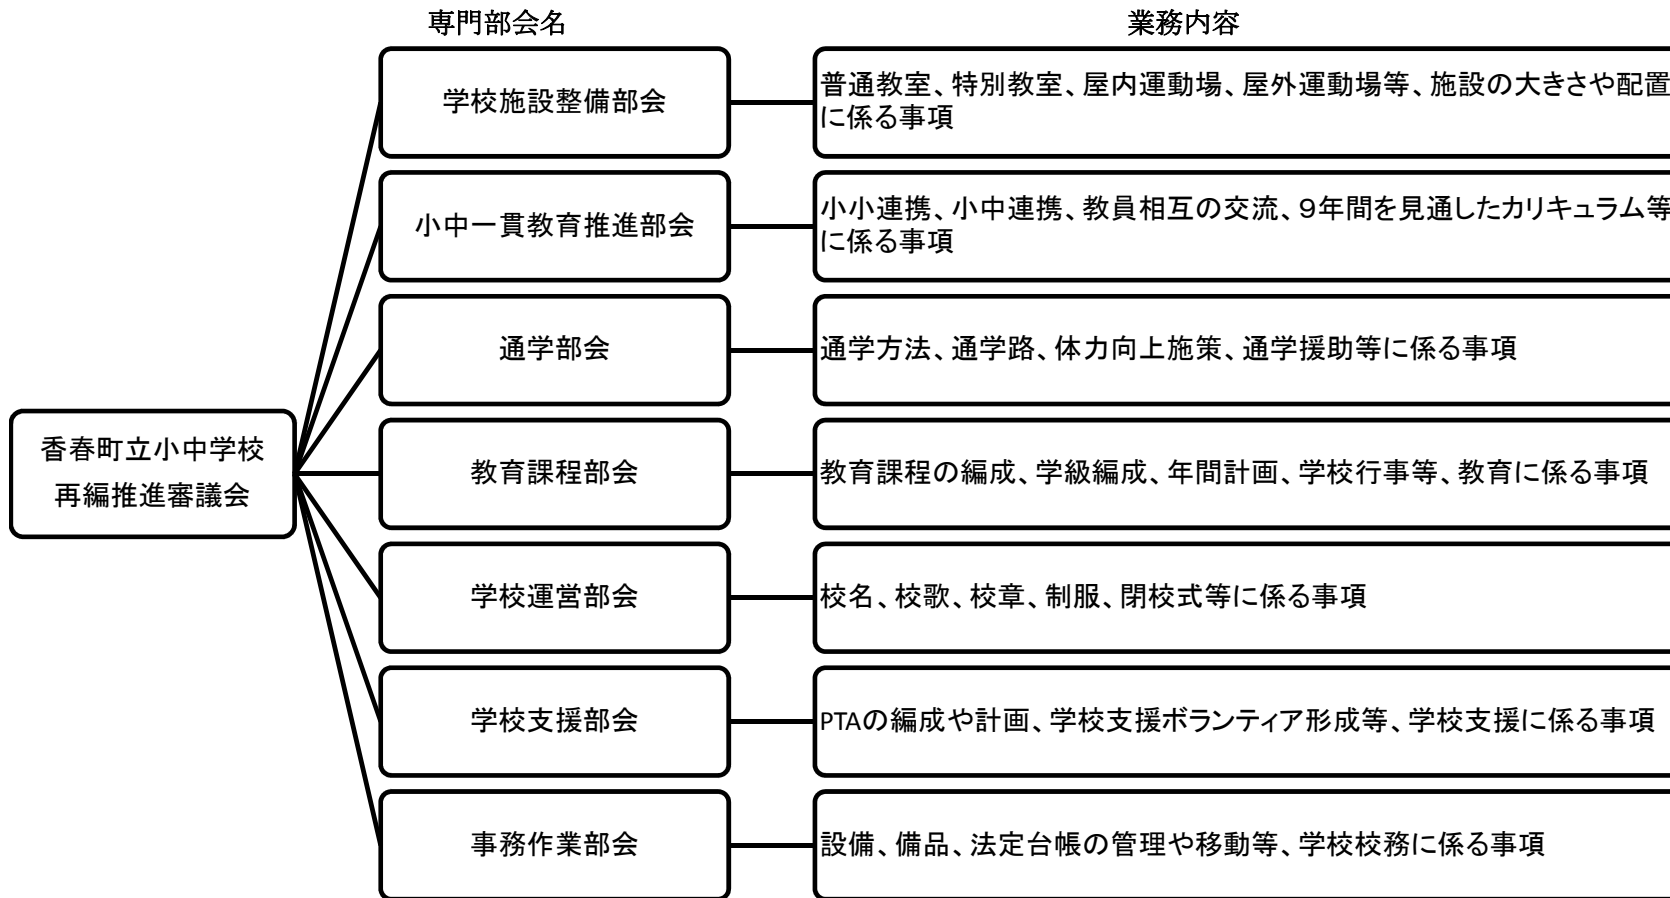

◆香春町立小中学校専門部会（案）

◆専門部会年次スケジュール

	H27年度	H28年度	H29年度	H30年度	H31年度	H32年度
学校施設整備部会	—————→					開
小中一貫教育推進部会	—————→					
通学部会	—————→					校
教育課程部会	—————→					
学校運営部会	—————→					予
学校支援部会	—————→					
事務作業部会	—————→					定