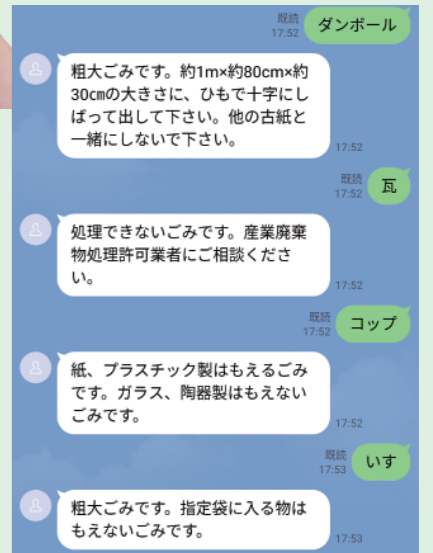

町民の皆さんに、暮らしに役立つ情報をもっとお届けするため、香春町は9月1日、LINE公式アカウントを刷新しました。

防災やごみ出しなど、生活に関わる情報をまとめています。ご自身に必要な情報のみ受け取れるよう、個別に設定することも可能です。ぜひ、新しくなった香春町のLINEをご活用ください。

ポイントはこちら♪

ごみ出しをお助け

分別の種類を知りたいごみについて、トーク画面に入力するだけで答えてくれる機能も追加されました。キーワードに対応し、「もえるごみ」や「もえないごみ」、「資源ごみ」などのどれに該当するのかを教えてください。

ごみ出し日を知らせてくれる機能もあります。

タブの切り替えて情報の分野が変わるよ

かわらくバスに乗る時も

かわらくバスの停留所マップや、ウェブ予約を紹介するウェブページも、基本メニューから簡単に見ることができます。

防災情報をすぐチェック！

基本メニューの「防災」をタップする（触れる）と、「避難場所」や「気象情報」といった防災に関するメニューが表示されます。知りたい情報をタップすると、詳細が分かるウェブページのURLが出てきます。