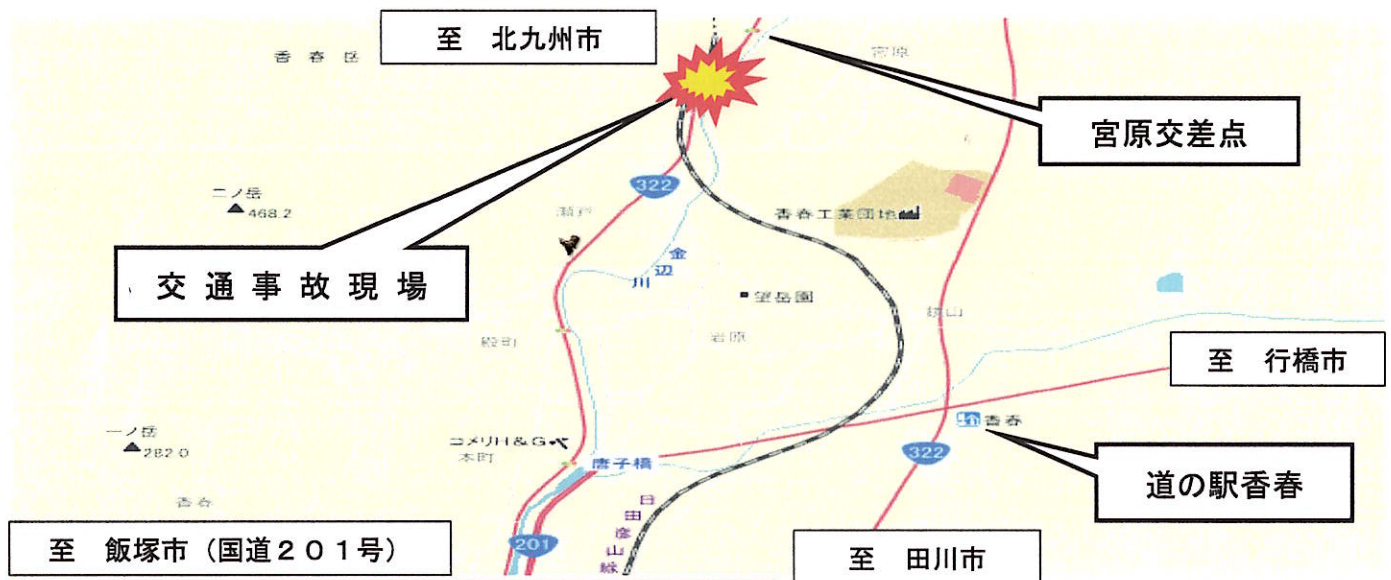

# 交通死亡事故発生

田川警察署管内で

軽乗用車と普通貨物車が国道上で**正面衝突!!**

○ 発生日時 : 1月11日(日)午後1時18分頃

○ 発生場所 : 田川郡香春町大字採銅所(国道322号)

交通事故を起こさない、

交通事故に遭わないために・・・

## 【ドライバーの方へ】

- ・ 運転中は、進路先の安全を十分に確認し、**運転に集中**しましょう。
- ・ 不測の事態に対応できるよう、**正しい乗車姿勢**と、**安全な速度**を心掛けましょう。

## 【福岡県内交通死亡事故発生状況】

死者数85人(前年同期比-6人) ※ 令和7年12月31日現在

福岡県警察